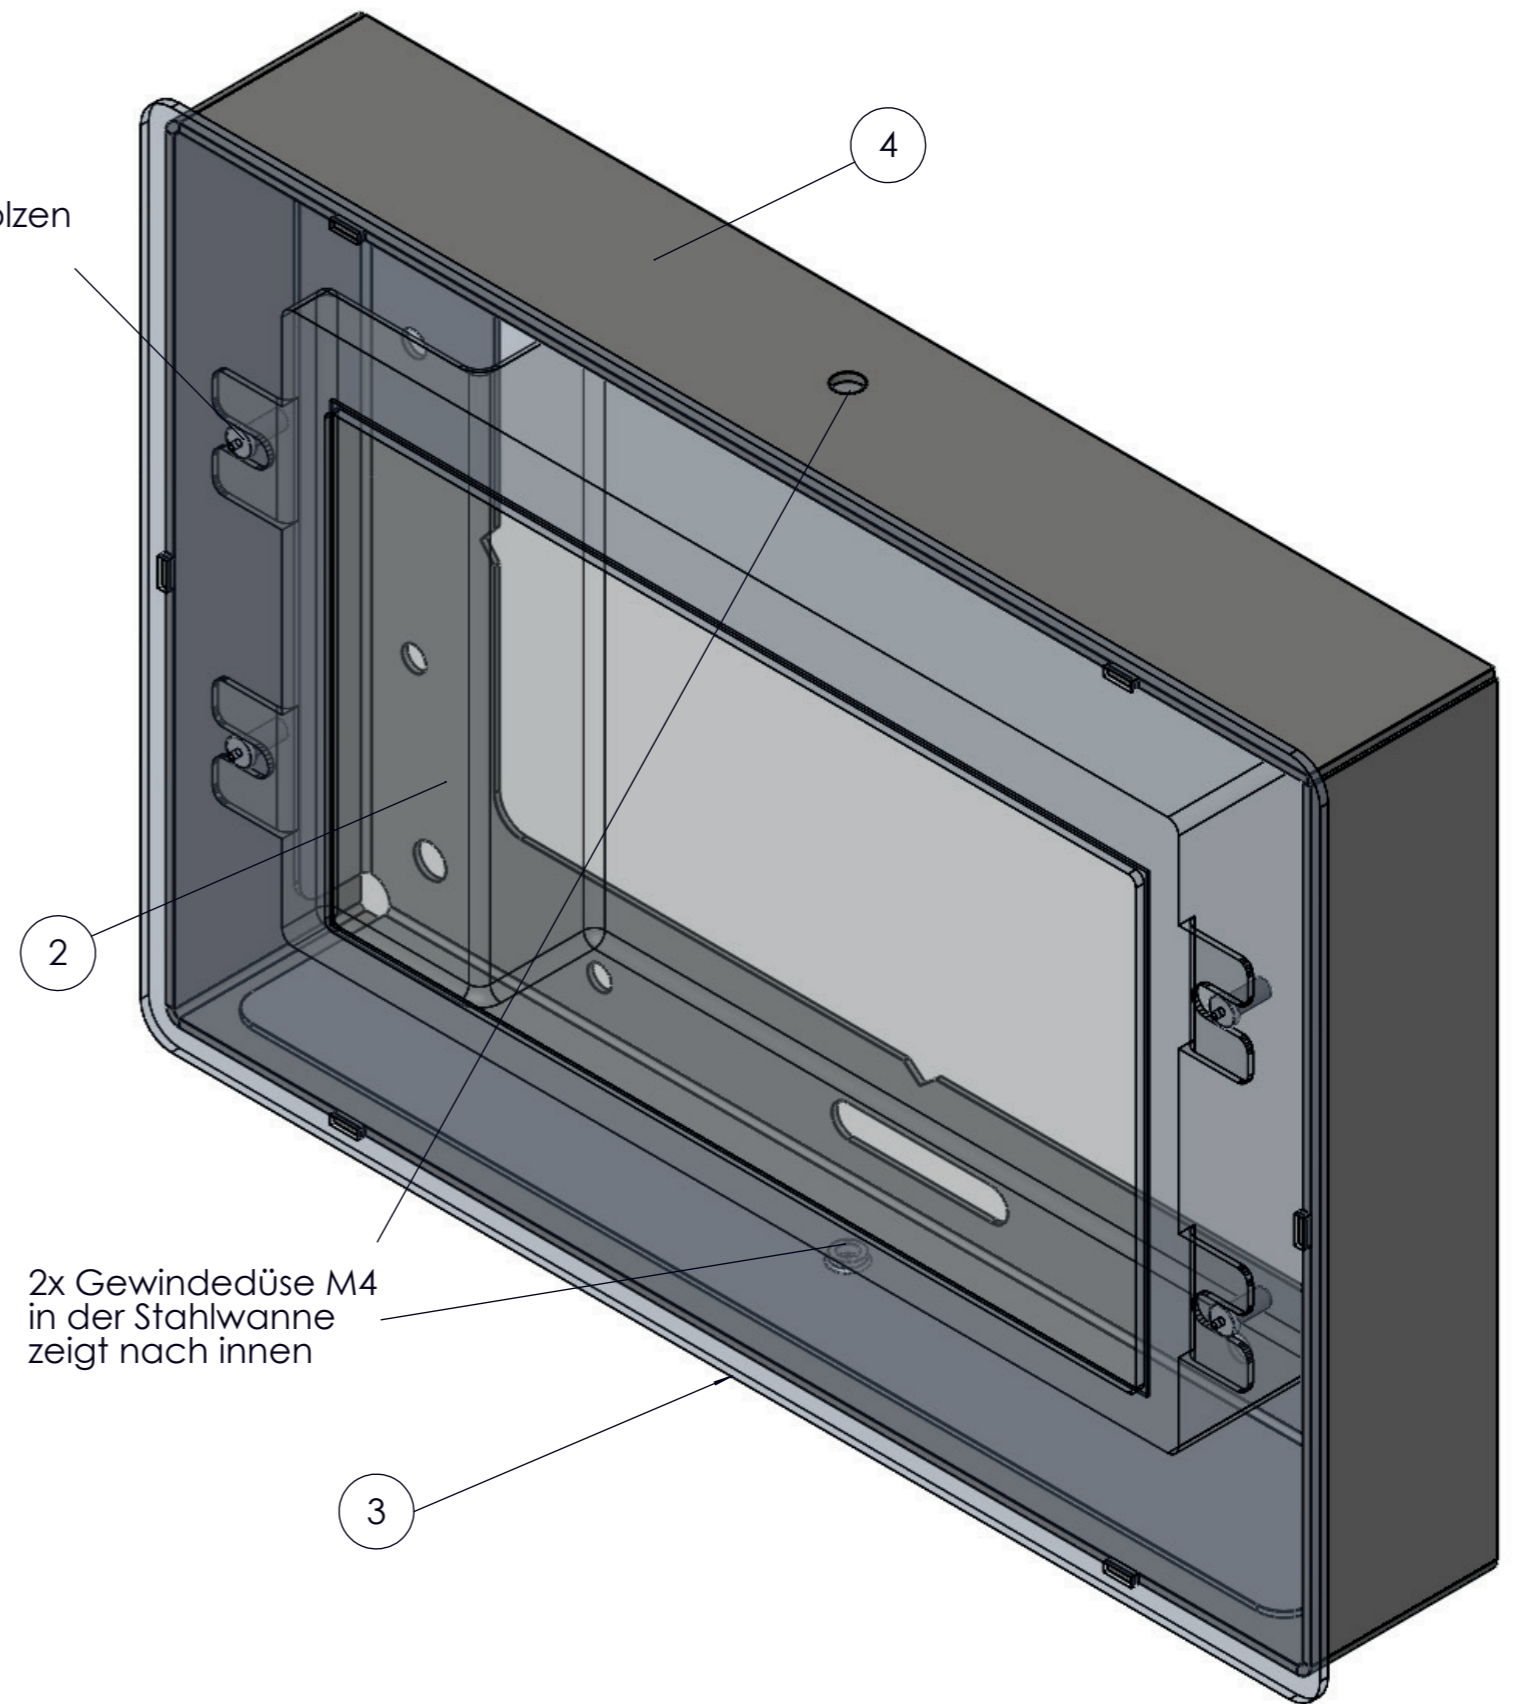

4x Schweißbolzen
M3x8

POS-NR.	BENENNUNG	BESCHREIBUNG	MENGE
1	Stahlwanne		1
2	Bildschirm 7 Zoll		1
3	Deckel	Niro K220	1
4	Aussenblech	Niro	1
5	Durchzug_M4_1_5		2